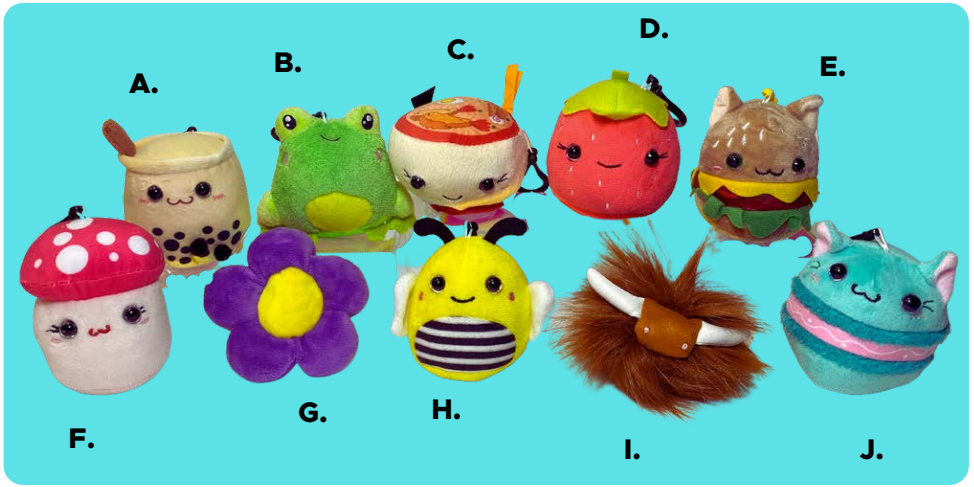

B.

C.

A. Smores
KRSS907

B. Grey Cat
KRS906

C. Burger
KRSS908

PLUSH BAG CLIPS

12 PC MIN PER STYLE
\$2.50 each

A. Bubble Tea
KRPL937