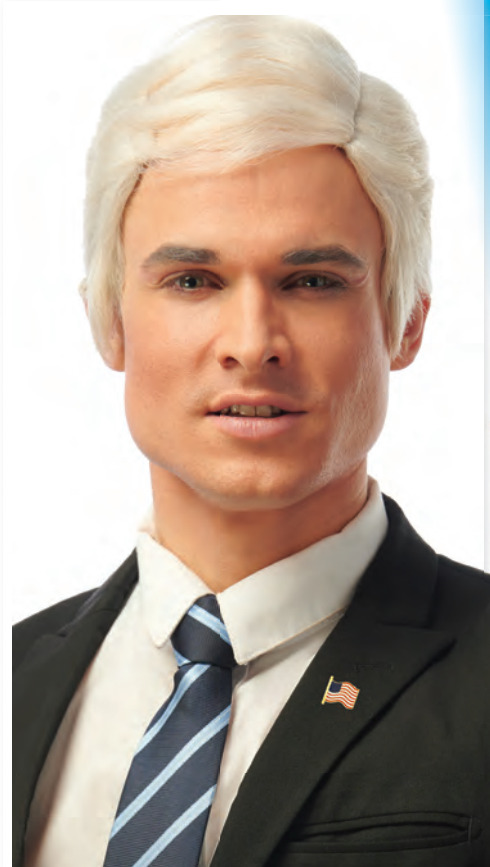

21127

Feisty Fauci Grey \$10.00

24986

Veep Brown \$11.00

24975

Candidate White \$12.00

ANIME WIGS

ANIME WIGS