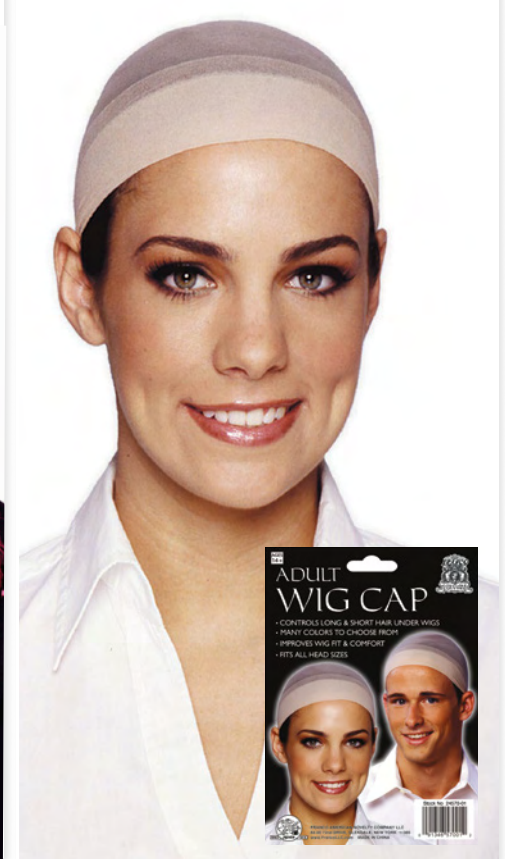

Biblical Long Wig & Beard Grey

21030

Devil 'Do Red & Black

21029

Punked Out Black/Hot Pink

24570-18

Wig Cap Nude, -01 Black (Min. 1 Dz.)

25-24600