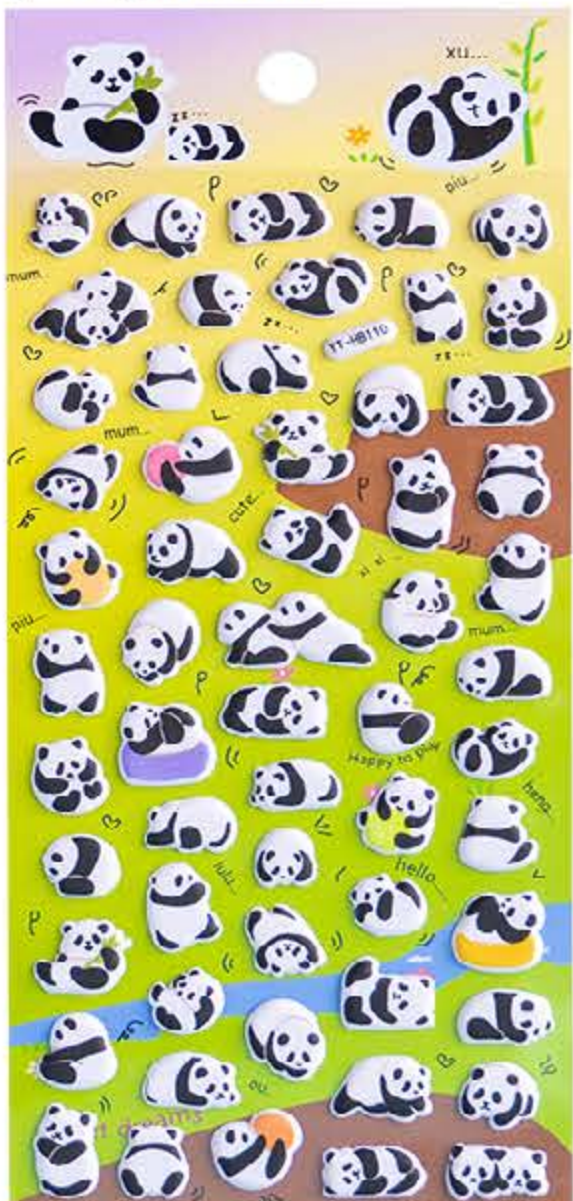

11036 PET  
\$1.20, \$12 for 10.

11037 PUPPY  
\$1.20, \$12 for 10.

11038 KITTEN  
\$1.20, \$12 for 10.

11039 CATS  
\$1.20, \$12 for 10.

11040 ZOO  
\$1.20, \$12 for 10.

11041 DOGS  
\$1.20, \$12 for 10.

11042 PANDA  
\$1.20, \$12 for 10.