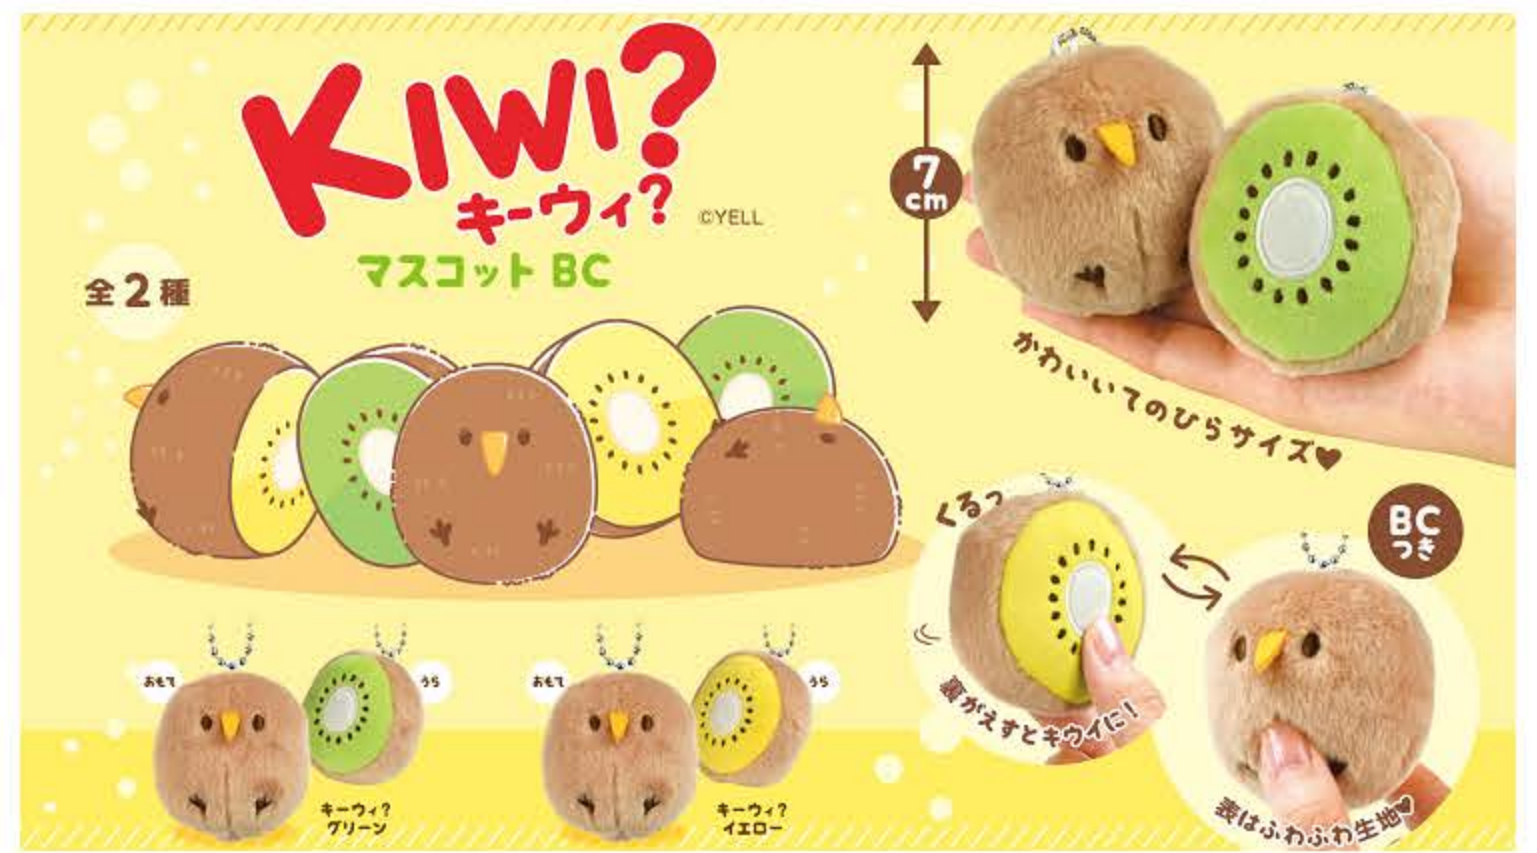

63384 KIWI PLUSH CHARM. 3". Yell Japan. $3, $18 for 6.