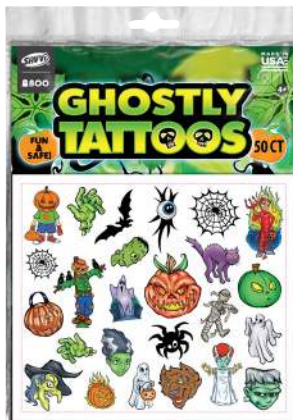

HALLOWEEN COLLECTION

ITEM ID: SV30363.A
UPC: 6-84364-30360-3

ITEM ID: SV30360.A
UPC: 6-84364-30360-3

ITEM ID: SV30361.A
UPC: 6-84364-30360-3

ITEM ID: SV30362.A
UPC: 6-84364-30360-3

Halloween Tiny Tats

CASE ID : SV35068.GRD-01
 CASE UPC: 684364350683
 CONTAINS: 1 SHEET
 SIZE: 4.75" X .021" X 7.375"
 MASTER QTY : 4
 INNER QTY: 4
 WHOLESALE: \$1.00
 MSRP: \$2.99

ITEM ID: SV33950.A
 UPC: 6-84364-33950-3

ITEM ID: SV33951.A
 UPC: 6-84364-33950-3

ITEM ID: SV33952.A
 UPC: 6-84364-33950-3

Classic Halloween Tattoos

CASE ID : SV35147.GRD-01
 CASE UPC: 684364351475
 CONTAINS: 2 SHEETS
 SIZE: 9" X .0625 X 6.3125"
 MASTER QTY : 12
 INNER QTY: 12
 WHOLESALE: \$1.00
 MSRP: \$2.99

ITEM ID: SV32846.A
 UPC: 6-84364-32846-0

ITEM ID: SV32847.A
 UPC: 6-84364-32846-0

ITEM ID: SV32848.A
 UPC: 6-84364-32846-0

Halloween Magic Art Scratchers

CASE ID : SV35065.GRD-01
CASE UPC: 684364350652
CONTAINS: 2 SCRATCHER SHEETS AND 1 STYLUS
SIZE: 9" X .0625 X 6.3125"
MASTER QTY : 12
INNER QTY: 12
WHOLESALE: \$1.00
MSRP: \$2.99