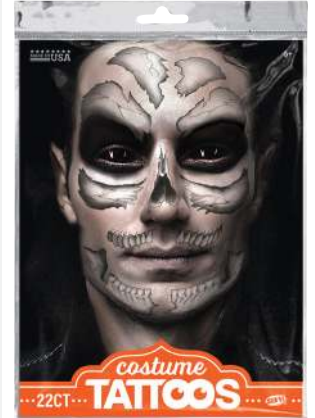

HALLOWEEN COLLECTION

ITEM ID: NF26035.A
UPC: 6-84364-30382-5

ITEM ID: SV30382.A
UPC: 6-84364-30382-5

ITEM ID: NF26031.A
UPC: 6-84364-30382-5

ITEM ID: NF26033.A
UPC: 6-84364-30382-5

Scary Halloween Tattoos

CASE ID : SV30407.GRD-01
CASE UPC: 684364304075
CONTAINS: 2 SHEETS
SIZE: 9" X .0625 X 6.3125"
MASTER QTY : 12
INNER QTY: 12
WHOLESALE: \$1.00
MSRP: \$2.99

ITEM ID: SH26048.A
UPC: 6-84364-26044-9

ITEM ID: SH26050.A
UPC: 6-84364-26044-9

ITEM ID: BT26043.A
UPC: 6-84364-26044-9

Scars & Stitches Tattoos

CASE ID : SV30383.GRD-01
CASE UPC: 684364303832
CONTAINS: 2 SHEETS
SIZE: 11.625" X .0625" X 4.1875"
MASTER QTY : 12
INNER QTY: 12
WHOLESALE: \$1.00
MSRP: \$2.99