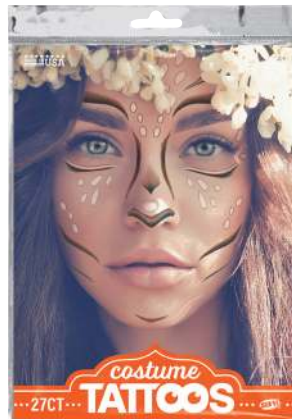

ITEM ID: SH26052.A
UPC: 6-84364-26053-1