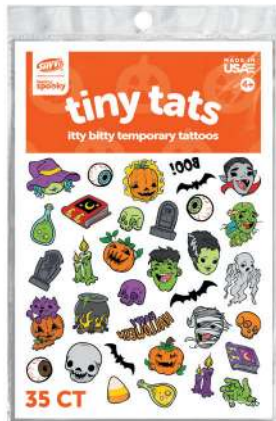

ITEM ID: SV30327.A
UPC: 6-84364-30324-5

ITEM ID: SV30324.A
UPC: 6-84364-30324-5

ITEM ID: SV30325.A
UPC: 6-84364-30324-5

ITEM ID: SV30326.A
UPC: 6-84364-30324-5

Gross Out Tattoos

CASE ID : SV30359.GRD-01
CASE UPC: 684364303597
CONTAINS: 2 SHEETS
SIZE: 9" X .0625 X 6.3125"
MASTER QTY : 12
INNER QTY: 12
WHOLESALE: \$1.00
MSRP: \$2.99

HALLOWEEN COLLECTION

ITEM ID: SV30363.A
UPC: 6-84364-30360-3

ITEM ID: SV30360.A
UPC: 6-84364-30360-3

ITEM ID: SV30361.A
UPC: 6-84364-30360-3

ITEM ID: SV30362.A
UPC: 6-84364-30360-3

Halloween Tiny Tats

CASE ID : SV35068.GRD-01
 CASE UPC: 684364350683
 CONTAINS: 1 SHEET
 SIZE: 4.75" X .021" X 7.375"
 MASTER QTY : 4
 INNER QTY: 4
 WHOLESALE: \$1.00
 MSRP: \$2.99

ITEM ID: SV33950.A
 UPC: 6-84364-33950-3

ITEM ID: SV33951.A
 UPC: 6-84364-33950-3

ITEM ID: SV33952.A
 UPC: 6-84364-33950-3

Classic Halloween Tattoos

CASE ID : SV35147.GRD-01
 CASE UPC: 684364351475
 CONTAINS: 2 SHEETS
 SIZE: 9" X .0625 X 6.3125"
 MASTER QTY : 12
 INNER QTY: 12
 WHOLESALE: \$1.00
 MSRP: \$2.99