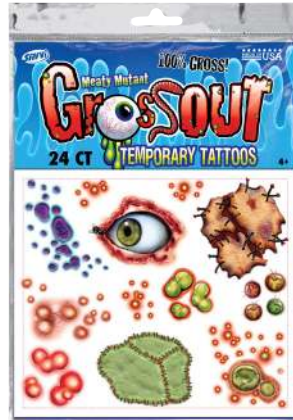

HALLOWEEN COLLECTION

ITEM ID: SH26857.A
UPC: 6-84364-26854-4

ITEM ID: SH26854.A
UPC: 6-84364-26854-4

ITEM ID: SH26855.A
UPC: 6-84364-26854-4

ITEM ID: SH26856.A
UPC: 6-84364-26854-4

Day of the Dead Tattoos

CASE ID : SV30328.GRD-01
CASE UPC: 684364303283
CONTAINS: 2 SHEETS
SIZE: 9" X .0625 X 6.3125"
MASTER QTY : 12
INNER QTY: 12
WHOLESALE: \$1.00
MSRP: \$2.99

ITEM ID: SV30327.A
UPC: 6-84364-30324-5

ITEM ID: SV30324.A
UPC: 6-84364-30324-5

ITEM ID: SV30325.A
UPC: 6-84364-30324-5

ITEM ID: SV30326.A
UPC: 6-84364-30324-5

Gross Out Tattoos

CASE ID : SV30359.GRD-01
CASE UPC: 684364303597
CONTAINS: 2 SHEETS
SIZE: 9" X .0625 X 6.3125"
MASTER QTY : 12
INNER QTY: 12
WHOLESALE: \$1.00
MSRP: \$2.99

HALLOWEEN COLLECTION

ITEM ID: SV30363.A
UPC: 6-84364-30360-3

ITEM ID: SV30360.A
UPC: 6-84364-30360-3

ITEM ID: SV30361.A
UPC: 6-84364-30360-3

ITEM ID: SV30362.A
UPC: 6-84364-30360-3

Halloween Tiny Tats

CASE ID : SV35068.GRD-01
 CASE UPC: 684364350683
 CONTAINS: 1 SHEET
 SIZE: 4.75" X .021" X 7.375"
 MASTER QTY : 4
 INNER QTY: 4
 WHOLESALE: \$1.00
 MSRP: \$2.99