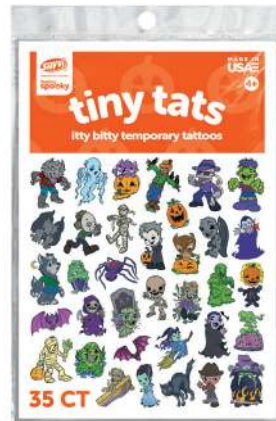

HALLOWEEN COLLECTION

ITEM ID: SV30363.A
UPC: 6-84364-30360-3

ITEM ID: SV30360.A
UPC: 6-84364-30360-3

ITEM ID: SV30361.A
UPC: 6-84364-30360-3

ITEM ID: SV30362.A
UPC: 6-84364-30360-3

Halloween Tiny Tats

CASE ID : SV35068.GRD-01
 CASE UPC: 684364350683
 CONTAINS: 1 SHEET
 SIZE: 4.75" X .021" X 7.375"
 MASTER QTY : 4
 INNER QTY: 4
 WHOLESALE: \$1.00
 MSRP: \$2.99

ITEM ID: SV33950.A
 UPC: 6-84364-33950-3

ITEM ID: SV33951.A
 UPC: 6-84364-33950-3

ITEM ID: SV33952.A
 UPC: 6-84364-33950-3

Classic Halloween Tattoos

CASE ID : SV35147.GRD-01
 CASE UPC: 684364351475
 CONTAINS: 2 SHEETS
 SIZE: 9" X .0625 X 6.3125"
 MASTER QTY : 12
 INNER QTY: 12
 WHOLESALE: \$1.00
 MSRP: \$2.99