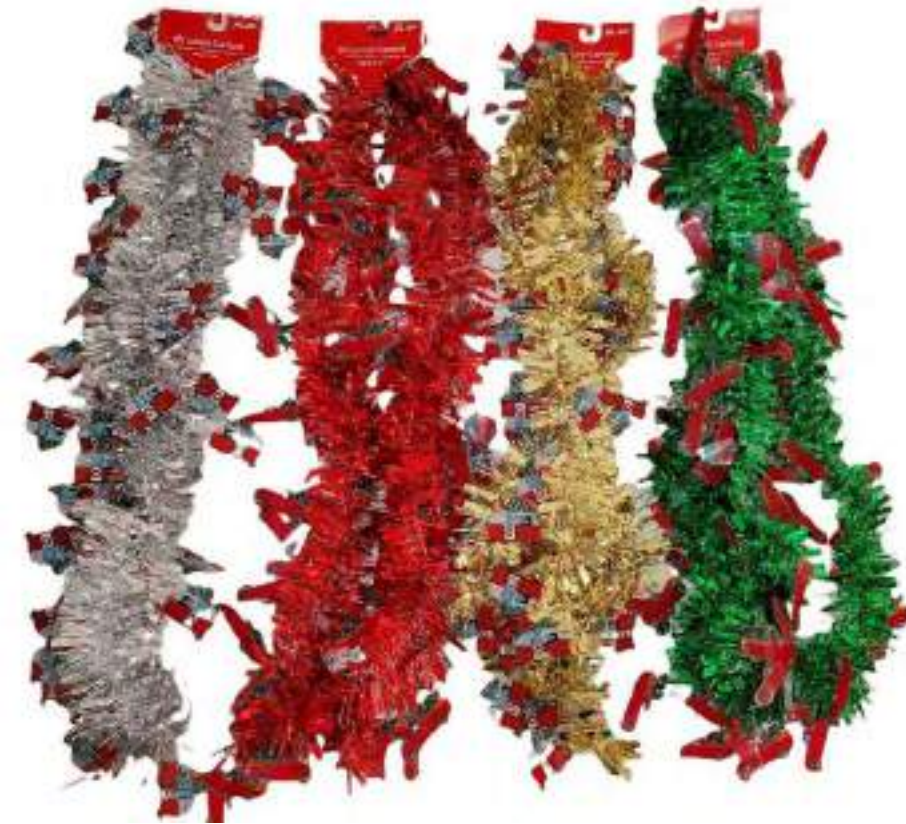

9FT CHRISTMAS GARLAND

PAGE 28

9FT RED TRUCK LASERCUT
46232
CP:48

9FT PINE ASST GARLAND
46098
CP:48

9FT WAVY GARLAND
45853
$0.50 / Pc